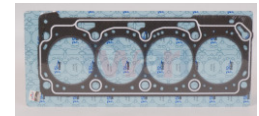

11044-00QAATE
 JUNTA CABEZA
 PLATINA CLIO 02-10
 APRIO
Marca:TOP ENGINE
Armadora:NISSAN
Grupo:MOTOR

945-11044-00QAA
 JUNTA CABEZA
 PLATINA K4M 1.6L
Marca:TOP ENGINE
Armadora:NISSAN
Grupo:MOTOR

945-050103383A
 JUNTA CABEZA
 POINTER SEDAN PK
 VAN 1.8 IC
Marca:TOP ENGINE
Armadora:VW
Grupo:MOTOR