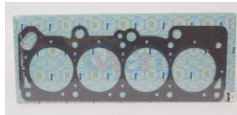

945-HGCR1406
JUNTA CABEZA SHADOW
SPIRIT DART K 82-94
Marca:TOP ENGINE
Armadora:CHRYSL
Grupo:MOTOR

55355578
JUNTA CABEZA SONIC
12017 1.6 CRUZE
10-16
Marca:BRUCK
Armadora:CHEVRO
Grupo:MOTOR