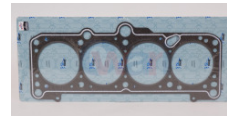

11044-00QAATE
 JUNTA CABEZA
 PLATINA CLIO 02-10
 APRIO
Marca:TOP ENGINE
Armadora:NISSAN
Grupo:MOTOR

945-11044-00QAA
 JUNTA CABEZA
 PLATINA K4M 1.6L
Marca:TOP ENGINE
Armadora:NISSAN
Grupo:MOTOR

945-050103383A
 JUNTA CABEZA
 POINTER SEDAN PK
 VAN 1.8 IC
Marca:TOP ENGINE
Armadora:VW
Grupo:MOTOR