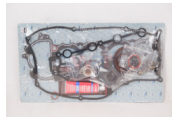

945-10101-VJ089
JUNTA MOTOR URVAN
2.4 00-03
Marca:TOP ENGINE
Armadora:NISSAN
Grupo:MOTOR