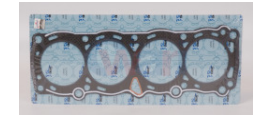

945-11044-33M10
JUNTA CABEZA TSURU
III 8 VALVULAS
Marca:TOP ENGINE
Armadora:NISSAN
Grupo:MOTOR