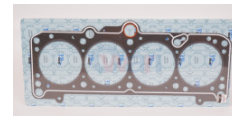

945-026103383K
JUNTA CABEZA GOLF
JETTA A2 COMBI 1.8
Marca:TOP ENGINE
Armadora:VW
Grupo:MOTOR