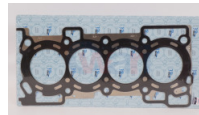

945-11044-EN200G
JUNTA CABEZA
TIIDA 07-08 16V
SENTRA 05-0
Marca:TOP ENGINE
Armadora:NISSAN
Grupo:MOTOR