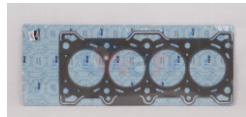

945-HGGM14E
JUNTA CABEZA MATIZ
04-08 GRAFITAD
Marca:TOP ENGINE
Armadora:DAEWOO
Grupo:MOTOR