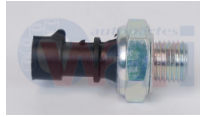

40-90336039B
BULBO ACEITE AVEO
08-17 CHEVY
TORNADO 04
Marca: NIKKO
Armadora: CHEVRO
Grupo: MOTOR

760-PS525
BULBO ACEITE AVEO
18-23 1.5L 4CIL
Marca: KEMPARTS
Armadora: CHEVRO
Grupo: MOTOR