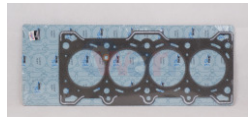

945-HGGM14E
JUNTA CABEZA MATIZ
04-08 GRAFITAD
$ 50.39
Marca:TOP ENGINE
Armadora:DAEWOO
Grupo:MOTOR