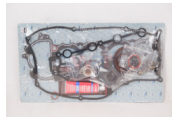

945-10101-VJ089
JUNTA MOTOR URVAN
2.4 00-03
$ 386.80
Marca:TOP ENGINE
Armadora:NISSAN
Grupo:MOTOR