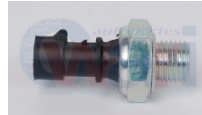

40-90336039B
BULBO ACEITE AVEO
08-17 CHEVY
TORNADO 04
$ 29.64
Marca: NIKKO
Armadora: CHEVRO
Grupo: MOTOR

760-PS525
BULBO ACEITE AVEO
18-23 1.5L 4CIL
$ 112.55
Marca: KEMPARTS
Armadora: CHEVRO
Grupo: MOTOR