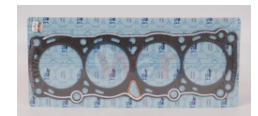

945-11044-33M10
JUNTA CABEZA TSURU
III 8 VALVULAS
$ 50.39
Marca:TOP ENGINE
Armadora:NISSAN
Grupo:MOTOR