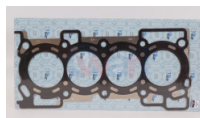

945-11044-EN200G
JUNTA CABEZA
TIIDA 07-08 16V
SENTRA 05-0
$ 77.06
Marca:TOP ENGINE
Armadora:NISSAN
Grupo:MOTOR