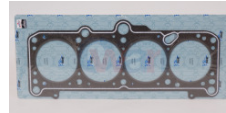

945-050103383A
JUNTA CABEZA
POINTER SEDAN PK
VAN 1.8 IC
$ 57.80
Marca:TOP ENGINE
Armadora:VW
Grupo:MOTOR