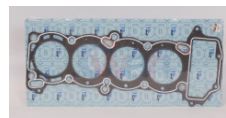

945-11044-57Y00
JUNTA CABEZA
TSURU III 16
VALVULAS
$ 59.28
Marca:TOP ENGINE
Armadora:NISSAN
Grupo:MOTOR