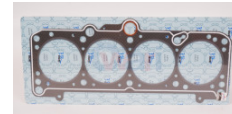

945-026103383K
JUNTA CABEZA GOLF
JETTA A2 COMBI 1.8
$ 60.76
Marca:TOP ENGINE
Armadora:VW
Grupo:MOTOR