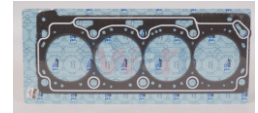

945-032103388N
JUNTA CABEZA POLO
LUPO 03-07 1.6L
GRAFI
$ 65.21
Marca:TOP ENGINE
Armadora:VW
Grupo:MOTOR