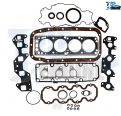

945-EGGM02
JUNTA MOTOR CHEVY
96-01
$ 265.28
Marca:TOP ENGINE
Armadora:CHEVRO
Grupo:MOTOR