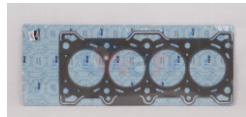

945-HGGM14E
JUNTA CABEZA MATIZ
04-08 GRAFITAD
$ 38.76
Marca:TOP ENGINE
Armadora:DAEWOO
Grupo:MOTOR