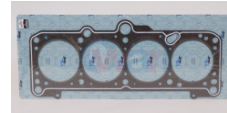

945-050103383A
JUNTA CABEZA
POINTER SEDAN PK
VAN 1.8 IC
$ 44.46
Marca:TOP ENGINE
Armadora:VW
Grupo:MOTOR