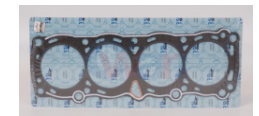

945-11044-33M10
JUNTA CABEZA TSURU
III 8 VALVULAS
$ 38.76
Marca:TOP ENGINE
Armadora:NISSAN
Grupo:MOTOR