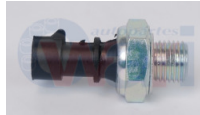

40-90336039B
BULBO ACEITE AVEO
08-17 CHEVY
TORNADO 04
$ 22.80
Marca: NIKKO
Armadora: CHEVRO
Grupo: MOTOR

760-PS525
BULBO ACEITE AVEO
18-23 1.5L 4CIL
$ 86.58
Marca: KEMPARTS
Armadora: CHEVRO
Grupo: MOTOR