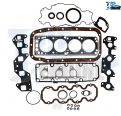

945-EGGM02
JUNTA MOTOR CHEVY
96-01
$ 204.06
Marca:TOP ENGINE
Armadora:CHEVRO
Grupo:MOTOR