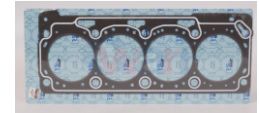

945-032103388N
JUNTA CABEZA POLO
LUPO 03-07 1.6L
GRAFI
$ 50.16
Marca:TOP ENGINE
Armadora:VW
Grupo:MOTOR