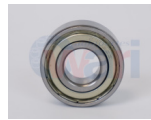

32-BSK62032RS
 BALERO ALTERNADOR
 UNIV TAPA NEOPRENO
Marca: BSK
Armadora: UNIVER
Grupo: RODAMIENTO

165-62032RS
 BALERO ALTERNADOR
 UNIV TAPA NEOPRENO
Marca: TMK
Armadora: UNIVER
Grupo: RODAMIENTO

32-EGP62032RS
 BALERO ALTERNADOR
 UNIV TAPA NEOPRENO
Marca: NSB
Armadora: UNIVER
Grupo: RODAMIENTO

32-EUR620002RS
BALERO ALTERNADOR
URVAN DE BOLAS
Marca: LIBRE
Armadora: NISSAN
Grupo: RODAMIENTO

32-ARE6203ZZ
BALERO ALTERNADOR
VALIANT, CTA 65-69
Marca: EKO
Armadora: UNIVER
Grupo: RODAMIENTO

32-ARE607ZZ
BALERO ARE 607ZZ
URVAN 10pz
Marca: EKO
Armadora: UNIVER
Grupo: RODAMIENTO