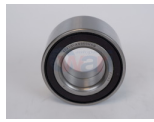

402104444R-KB
BALERO DOBLE DEL
RN KWID 19-23
C/ABS
Marca: KABUTO
Armadora: KWID
Grupo: RODAMIENTO

32-EGP402104Z000
BALERO DOBLE DEL
SENTRA 01-03
Marca: NSB
Armadora: NISSAN
Grupo: RODAMIENTO

04-402104Z000-KB
BALERO DOBLE DEL
SENTRA B15 ALMERA
01-06
Marca: KABUTO
Armadora: NISSAN
Grupo: RODAMIENTO

32-510124
BALERO DOBLE DEL
SPARK II 16-21
S/ABS
Marca: NSB
Armadora: GENERA
Grupo: RODAMIENTO

32-EGP540733BA
BALERO DOBLE DEL
TOPAZ CORSAR
Marca: NSB
Armadora: FORD
Grupo: RODAMIENTO

32-EGP574795A
BALERO DOBLE DEL
TSURU III 92-05
Marca: NSB
Armadora: NISSAN
Grupo: RODAMIENTO

04-574795A-KB
BALERO DOBLE DEL
TSURU III SENTRA
B14
Marca: KABUTO
Armadora: NISSAN
Grupo: RODAMIENTO

32-EGP40210AX000
BALERO DOBLE DEL
VERSA 12-16 C/ABS
Marca: NSB
Armadora: NISSAN
Grupo: RODAMIENTO

04-40210AX000-KB
BALERO DOBLE DEL
VERSA MARCH PLATI
C/ABS
Marca: KABUTO
Armadora: NISSAN
Grupo: RODAMIENTO