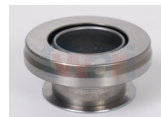

950-EUR1430SC
COLLARIN CHEV
MICRO C/AJUST
Marca:MASTER CUT
Armadora:CHEVRO
Grupo:RODAMIENTO