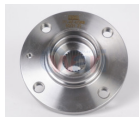

967-171407615
MAZA DEL CARIBE
ATLANTIC 77-87 EGP
Marca: NSB
Armadora: VW
Grupo: RODAMIENTO