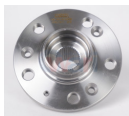

967-1J0407613C
MAZA DEL GOLF
JETTA A4 99-07
S/ABS 5B
Marca: NSB
Armadora: VW
Grupo: RODAMIENTO