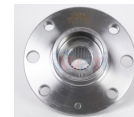

967-WHGM90576767
MAZA DEL CORSA
MERIVA TORNADO 03-
SINBIR
Marca: NSB
Armadora: CHEVRO
Grupo: RODAMIENTO