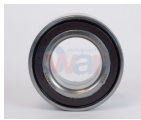

32-BSK542186A
BALERO DOBLE RD
POINTER 2000 BSK
Marca:BSK
Armadora:VW
Grupo:RODAMIENTO