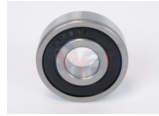

165-63032RS
BALERO 14X47X17MM
ALTERNADOR
UNIVERSAL
Marca: TMK
Armadora: UNIVER
Grupo: RODAMIENTO