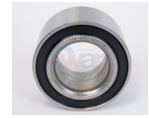

32-EGP801136
BALERO DOBLE JETTA
A4 BEETLE 99-07
LEON
Marca: NSB
Armadora: VW
Grupo: RODAMIENTO