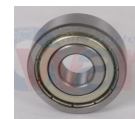

32-ARE6200ZZ
BALERO C3 MOTOR
DUAL DINA INTER
FORD
Marca: EKO
Armadora: UNIVER
Grupo: RODAMIENTO