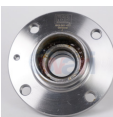

967-6K9501477
MAZA TRAS SAVEIRO 10-16 DERBY 03-09 C/A
Marca: NSB
Armadora: VW
Grupo: RODAMIENTO