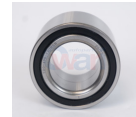

32-EGP564725AB
BALERO DOBLE RDA
DEL-TRAS
EUROVAN7D0498
Marca:NSB
Armadora:VW
Grupo:RODAMIENTO