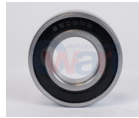

165-63032RS
 BALERO 14X47X17MM
 ALTERNADOR
 UNIVERSAL
Marca: TMK
Armadora: UNIVER
Grupo: RODAMIENTO

32-ARE6292RS
 BALERO 9X26X8 10pz
Marca: EKO
Armadora: UNIVER
Grupo: RODAMIENTO

40-ENBLR63020001
 BALERO AGUJAS
 HK212810 P/MOTOR
 FT125
Marca: MATSUMA
Armadora: MOTO
Grupo: RODAMIENTO

40-ENBLR63020010
 BALERO AGUJAS
 NK152312
 EX200/FT125/FT150
Marca: MATSUMA
Armadora: MOTO
Grupo: RODAMIENTO

32-ARE6003ZZ
 BALERO ALTERNADOR
Marca: EKO
Armadora: UNIVER
Grupo: RODAMIENTO

32-BSK62042RS
 BALERO ALTERNADOR
 BSK
Marca: BSK
Armadora: UNIVER
Grupo: RODAMIENTO