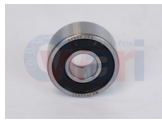

32-EUR620002RS
BALERO ALTERNADOR
URVAN DE BOLAS
Marca: LIBRE
Armadora: NISSAN
Grupo: RODAMIENTO