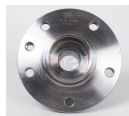

967-7H0401611H
MAZA DEL EUROVAN
2007 DIESEL
Marca: NSB
Armadora: VW
Grupo: RODAMIENTO