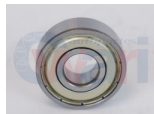

32-ARE6201ZZ
BALERO CAJA DIREC
RENAULT CARIBE
Marca: EKO
Armadora: UNIVER
Grupo: RODAMIENTO