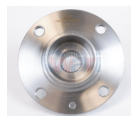

967-ZBA407615
MAZA DEL GOL 09-18
POINTER 98-09 4B
S/AB
Marca: NSB
Armadora: VW
Grupo: RODAMIENTO