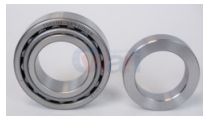

32-EGPSET10
BALERO RDA TRAS PK
D21 C/SEG URVAN
70010
$ 125.97
Marca: NSB
Armadora: NISSAN
Grupo: RODAMIENTO