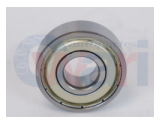

32-ARE6201ZZ
BALERO CAJA DIREC
RENAULT CARIBE
$ 8.61
Marca: EKO
Armadora: UNIVER
Grupo: RODAMIENTO