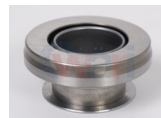

950-EUR1430SC
COLLARIN CHEV
MICRO C/AJUST
$ 220.82
Marca:MASTER CUT
Armadora:CHEVRO
Grupo:RODAMIENTO