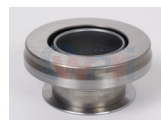

950-EUR1430SC
COLLARIN CHEV
MICRO C/AJUST
$ 169.86
Marca:MASTER CUT
Armadora:CHEVRO
Grupo:RODAMIENTO