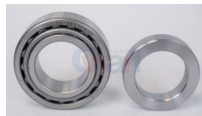

32-EGPSET10
BALERO RDA TRAS PK
D21 C/SEG URVAN
70010
$ 96.90
Marca: NSB
Armadora: NISSAN
Grupo: RODAMIENTO