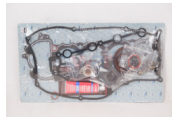

945-10101-VJ089
JUNTA MOTOR URVAN
2.4 00-03
$ 297.54
Marca:TOP ENGINE
Armadora:NISSAN
Grupo:MOTOR