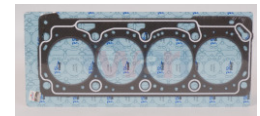

945-032103388N
JUNTA CABEZA POLO
LUPO 03-07 1.6L
GRAFI
$ 50.16
Marca:TOP ENGINE
Armadora:VW
Grupo:MOTOR