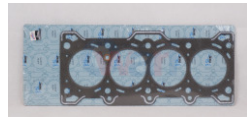

945-HGGM14E
JUNTA CABEZA MATIZ
04-08 GRAFITAD
$ 38.76
Marca:TOP ENGINE
Armadora:DAEWOO
Grupo:MOTOR