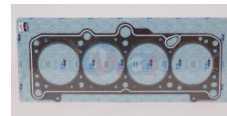

945-050103383A
JUNTA CABEZA
POINTER SEDAN PK
VAN 1.8 IC
$ 44.46
Marca:TOP ENGINE
Armadora:VW
Grupo:MOTOR