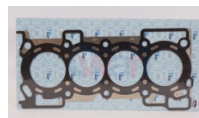

945-11044-EN200G
JUNTA CABEZA
TIIDA 07-08 16V
SENTRA 05-0
$ 59.28
Marca:TOP ENGINE
Armadora:NISSAN
Grupo:MOTOR