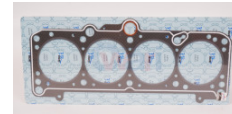

945-026103383K
JUNTA CABEZA GOLF
JETTA A2 COMBI 1.8
$ 46.74
Marca:TOP ENGINE
Armadora:VW
Grupo:MOTOR