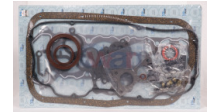

945-10101-40F26
JUNTA MOTOR
NISSAN PK D21 2.4
TODOS GRAF
$ 267.90
Marca:TOP ENGINE
Armadora:NISSAN
Grupo:MOTOR