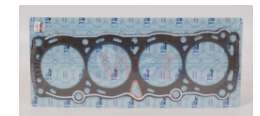

945-11044-33M10
JUNTA CABEZA TSURU
III 8 VALVULAS
$ 38.76
Marca:TOP ENGINE
Armadora:NISSAN
Grupo:MOTOR