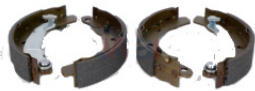

946-53200-70810
BALATA TRAS MATIZ
$ 166.44
Marca:FP
Armadora:CHEVRO
Grupo:CLUTCH Y FRENOS