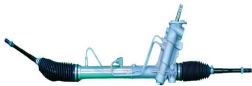

952-6R1423055BX
CAJA DIRECCION VENTO
14-22 POLO 13-17
$ 3,919.89
Marca: SAFETY
Armadora: VW
Grupo: SUSPENSION Y DIRECCION