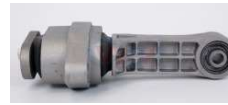

957-96535402
SOPORTE MOTOR AVEO 07-15 G3 07-09 1.6
$ 315.67
Marca: NIKKO
Armadora: CHEVRO
Grupo: SUSPENSION Y DIRECCION

04-7259-KB
SOPORTE MOTOR AVEO 07-18 1.6L DEL DER
$ 343.98
Marca: KABUTO
Armadora: CHEVRO
Grupo: SUSPENSION Y DIRECCION

04-7260-KB
SOPORTE MOTOR AVEO 07-18 1.6L TRAS
$ 264.13
Marca: KABUTO
Armadora: CHEVRO
Grupo: SUSPENSION Y DIRECCION