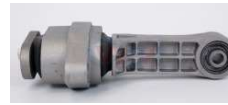

957-96535402
SOPORTE MOTOR AVEO 07-15 G3 07-09 1.6
$ 242.82
Marca: NIKKO
Armadora: CHEVRO
Grupo: SUSPENSION Y DIRECCION

04-7259-KB
SOPORTE MOTOR AVEO 07-18 1.6L DEL DER
$ 264.60
Marca: KABUTO
Armadora: CHEVRO
Grupo: SUSPENSION Y DIRECCION

04-7260-KB
SOPORTE MOTOR AVEO 07-18 1.6L TRAS
$ 203.18
Marca: KABUTO
Armadora: CHEVRO
Grupo: SUSPENSION Y DIRECCION