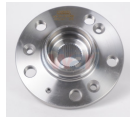

967-1J0407613C
MAZA DEL GOLF
JETTA A4 99-07
S/ABS 5B
Marca: NSB
Armadora: VW
Grupo: RODAMIENTO