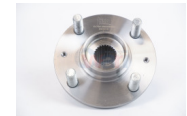

967-51750-25000
MAZA DEL ATOS 4
BIRLOS
Marca: NSB
Armadora: HYUNDA
Grupo: RODAMIENTO