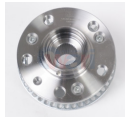

967-1J0407613G
MAZA DEL GOLF
JETTA A4 00-15
C/ABS 5 BIR
Marca: NSB
Armadora: VW
Grupo: RODAMIENTO