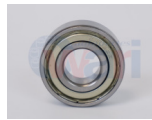

32-ARE6006ZZ
BALERO ALTERNADOR
TAPAS NEOPRENO
30X55X1
Marca: EKO
Armadora: UNIVER
Grupo: RODAMIENTO

32-BBSB10-50D
BALERO ALTERNADOR
TSURU III C/SEG
Marca: LSB
Armadora: NISSAN
Grupo: RODAMIENTO

32-BSK62032RS
BALERO ALTERNADOR
UNIV TAPA NEOPRENO
Marca: BSK
Armadora: UNIVER
Grupo: RODAMIENTO

165-62032RS
BALERO ALTERNADOR
UNIV TAPA NEOPRENO
Marca: TMK
Armadora: UNIVER
Grupo: RODAMIENTO

32-EGP62032RS
BALERO ALTERNADOR
UNIV TAPA NEOPRENO
Marca: NSB
Armadora: UNIVER
Grupo: RODAMIENTO

32-EUR620002RS
BALERO ALTERNADOR
URVAN DE BOLAS
Marca: LIBRE
Armadora: NISSAN
Grupo: RODAMIENTO