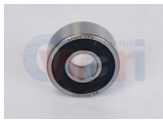

40-ENBLR63020010
BALERO AGUJAS
NK152312
EX200/FT125/FT150
Marca: MATSUMA
Armadora: MOTO
Grupo: RODAMIENTO

32-ARE6003ZZ
BALERO ALTERNADOR
TAPAS NEOPRENO
Marca: EKO
Armadora: UNIVER
Grupo: RODAMIENTO

32-BSK62042RS
BALERO ALTERNADOR
BSK
Marca: BSK
Armadora: UNIVER
Grupo: RODAMIENTO

32-ARE6205ZZ
BALERO ALTERNADOR
R.T DINA T-
94435000+
Marca: EUR
Armadora: UNIVER
Grupo: RODAMIENTO

32-BSK62052RS
BALERO ALTERNADOR
RT DINA T-
94435000+BSK
Marca: BSK
Armadora: PESADO
Grupo: RODAMIENTO

32-BSK63032RS
BALERO ALTERNADOR
TAPA NEOPRENO BSK
Marca: BSK
Armadora: UNIVER
Grupo: RODAMIENTO

32-ARE6006ZZ
BALERO ALTERNADOR
TAPAS NEOPRENO
30X55X1
Marca: EKO
Armadora: UNIVER
Grupo: RODAMIENTO

32-BBSB10-50D
BALERO ALTERNADOR
TSURU III C/SEG
Marca: LSB
Armadora: NISSAN
Grupo: RODAMIENTO

32-BSK62032RS
BALERO ALTERNADOR
UNIV TAPA NEOPRENO
Marca: BSK
Armadora: UNIVER
Grupo: RODAMIENTO

165-62032RS
BALERO ALTERNADOR
UNIV TAPA NEOPRENO
Marca: TMK
Armadora: UNIVER
Grupo: RODAMIENTO

32-EGP62032RS
BALERO ALTERNADOR
UNIV TAPA NEOPRENO
Marca: NSB
Armadora: UNIVER
Grupo: RODAMIENTO

32-EUR620002RS
BALERO ALTERNADOR
URVAN DE BOLAS
Marca: LIBRE
Armadora: NISSAN
Grupo: RODAMIENTO