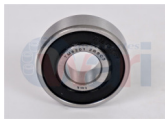

165-62012RS
BALERO CAJA DIREC
RENAULT CARIBE
Marca:TMK
Armadora:UNIVER
Grupo:RODAMIENTO