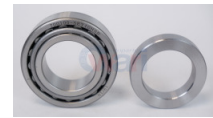

32-EGPSET10
BALERO RDA TRAS PK
D21 C/SEG URVAN
70010
Marca:NSB
Armadora:NISSAN
Grupo:RODAMIEN TO

32-EUR6307ZZ
BALERO RIGIDO 1
SOLA HILERA BOLAS
Marca:IMPORTACION
Armadora:UNIVER
Grupo:RODAMIEN TO