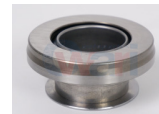

950-EUR1430SC
COLLARIN CHEV
MICRO C/AJUST
Marca: MASTER CUT
Armadora: CHEVRO
Grupo: RODAMIENTO