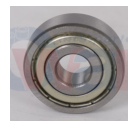

32-ARE6200ZZ
BALERO C3 MOTOR
DUAL DINA INTER
FORD
Marca: EKO
Armadora: UNIVER
Grupo: RODAMIENTO