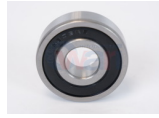

165-63032RS
BALERO 14X47X17MM
ALTERNADOR
UNIVERSAL
Marca: TMK
Armadora: UNIVER
Grupo: RODAMIENTO