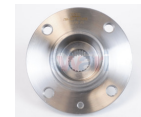

967-ZBA407615
MAZA DEL GOL 09-18
POINTER 98-09 4B
S/AB
Marca: NSB
Armadora: VW
Grupo: RODAMIENTO