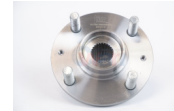

967-51750-25000
MAZA DEL ATOS 4
BIRLOS
$ 217.85
Marca: NSB
Armadora: HYUNDA
Grupo: RODAMIENTO