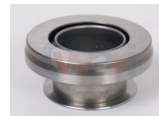

950-EUR1430SC
COLLARIN CHEV
MICRO C/AJUST
$ 220.82
Marca: MASTER CUT
Armadora: CHEVRO
Grupo: RODAMIENTO

4142102000-KB
COLLARIN i10 G/i10
ATOS 1.1L 1.2L
$ 98.28
Marca: KABUTO
Armadora: HYUNDA
Grupo: RODAMIENTO