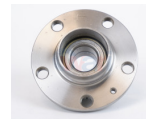

967-1J0501611A
MAZA TRAS JETTA A4
99-15 BEETLE 98-11
$ 354.20
Marca: NSB
Armadora: VW
Grupo: RODAMIENTO