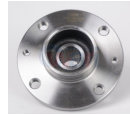

967-40202-00QAA
MAZA DEL PLATINA
02 APRIO
$ 206.00
Marca: NSB
Armadora: NISSAN
Grupo: RODAMIENTO