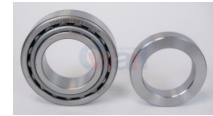

32-EGPSET10
BALERO RDA TRAS PK
D21 C/SEG URVAN
70010
$ 125.97
Marca:NSB
Armadora:NISSAN
Grupo:RODAMIENTO

32-EUR6307ZZ
BALERO RIGIDO 1
SOLA HILERA BOLAS
$ 54.00
Marca:IMPORTACION
Armadora:UNIVER
Grupo:RODAMIENTO