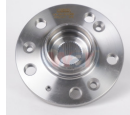

967-1J0407613C
MAZA DEL GOLF
JETTA A4 99-07
S/ABS 5B
$ 232.67
Marca: NSB
Armadora: VW
Grupo: RODAMIENTO