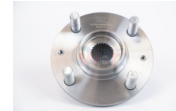

967-51750-25000
MAZA DEL ATOS 4
BIRLOS
$ 167.58
Marca: NSB
Armadora: HYUNDA
Grupo: RODAMIENTO