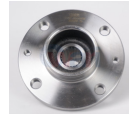

967-40202-00QAA
MAZA DEL PLATINA
02 APRIO
$ 158.46
Marca: NSB
Armadora: NISSAN
Grupo: RODAMIENTO