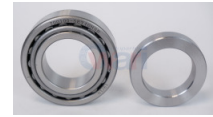

32-EGPSET10
BALERO RDA TRAS PK
D21 C/SEG URVAN
70010
$ 96.90
Marca:NSB
Armadora:NISSAN
Grupo:RODAMIENTO

32-EUR6307ZZ
BALERO RIGIDO 1
SOLA HILERA BOLAS
$ 41.54
Marca:IMPORTACION
Armadora:UNIVER
Grupo:RODAMIENTO