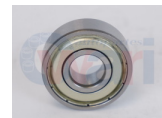

32-ARE6201ZZ
BALERO CAJA DIREC
RENAULT CARIBE
$ 6.62
Marca: EKO
Armadora: UNIVER
Grupo: RODAMIENTO