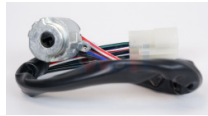

10-52102799G
 PASTILLA SWICTH
 SPARK II 16-21 1.4L
 CRUZ
Marca: GM GENUINO
Armadora: VW
Grupo: PARTES
 ELECTRICAS

10-20939745Z
 PASTILLA SWITCH
 CRUZE 12-16 TRAX
 13-20
Marca: Z-PRO
Armadora: CHEVRO
Grupo: PARTES
 ELECTRICAS