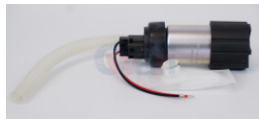

925-EU42607
BOMBA GAS ELECT AVEO
18-20
Marca: ECONOFLOW
Armadora: CHEVRO
Grupo: PARTES
ELECTRICAS

958-96476115
BOMBA GAS ELECT
AVEO I 08-18 1.6L
Marca: VOLTMAX
Armadora: CHEVRO
Grupo: PARTES
ELECTRICAS