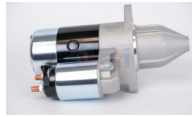

40-23300-F4211
MARCHA ARRANQUE
TSURU III 93-17
SENTRA
Marca: VOLTMAX
Armadora: NISSAN
Grupo: PARTES
ELECTRICAS