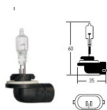

741-HH889
FOCO HELLA 27W PZA
Marca:HELLA
Armadora:UNIVER
Grupo: PARTES
ELECTRICAS