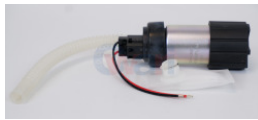

925-EU42607
BOMBA GAS ELECT AVEO
18-20
$ 366.55
Marca: ECONOFLOW
Armadora: CHEVRO
Grupo: PARTES
ELECTRICAS

958-96476115
BOMBA GAS ELECT
AVEO I 08-18 1.6L
$ 961.82
Marca: VOLTMAX
Armadora: CHEVRO
Grupo: PARTES
ELECTRICAS