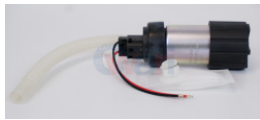

925-EU42607
BOMBA GAS ELECT AVEO
18-20
$ 281.96
Marca: ECONOFLOW
Armadora: CHEVRO
Grupo: PARTES
ELECTRICAS

958-96476115
BOMBA GAS ELECT
AVEO I 08-18 1.6L
$ 739.86
Marca: VOLTMAX
Armadora: CHEVRO
Grupo: PARTES
ELECTRICAS