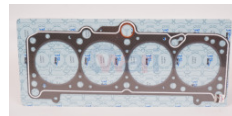

945-026103383K
JUNTA CABEZA GOLF
JETTA A2 COMBI 1.8
Marca:TOP ENGINE
Armadora:VW
Grupo:MOTOR