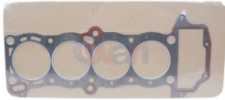

01-CA29
JUNTA CABEZA TSURU
SENTRA 16V 1.6L
95-03
Marca:TF VICTOR
Armadora:NISSAN
Grupo:MOTOR