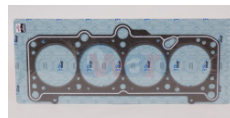

945-050103383A
JUNTA CABEZA
POINTER SEDAN PK
VAN 1.8 IC
Marca:TOP ENGINE
Armadora:VW
Grupo:MOTOR