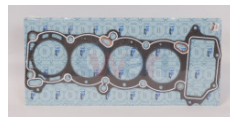

945-11044-57Y00
JUNTA CABEZA
TSURU III 16
VALVULAS
Marca:TOP ENGINE
Armadora:NISSAN
Grupo:MOTOR