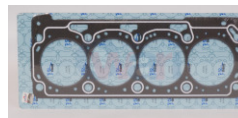

945-032103388N
JUNTA CABEZA POLO
LUPO 03-07 1.6L
GRAFI
Marca:TOP ENGINE
Armadora:VW
Grupo:MOTOR