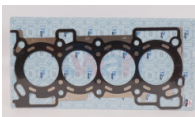

945-11044-EN200G
JUNTA CABEZA
TIIDA 07-08 16V
SENTRA 05-0
Marca:TOP ENGINE
Armadora:NISSAN
Grupo:MOTOR