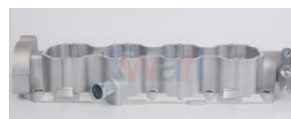

948-15066-40F00
 SELLOS TAPA DIST
 PICK UP D21 JGO
 ORING
Marca: TOP ENGINE
Armadora: NISSAN
Grupo: MOTOR

948-15066-5E500
 SELLOS TAPA DIST
 TSURU III 2
 PIEZAS
Marca: TOP ENGINE
Armadora: NISSAN
Grupo: MOTOR