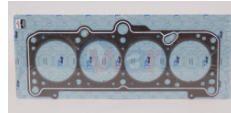

11044-00QAATE
 JUNTA CABEZA
 PLATINA CLIO 02-10
 APRIO
\$ 140.79
Marca: TOP ENGINE
Armadora: NISSAN
Grupo: MOTOR

945-11044-00QAA
 JUNTA CABEZA
 PLATINA K4M 1.6L
\$ 74.10
Marca: TOP ENGINE
Armadora: NISSAN
Grupo: MOTOR