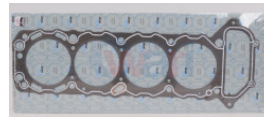

945-11044-40F00
JUNTA CABEZA NISSAN
P/UP D21 2.4
$ 57.80
Marca: TOP ENGINE
Armadora: NISSAN
Grupo: MOTOR