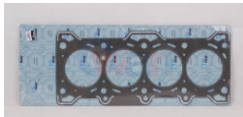

945-HGGM14E
JUNTA CABEZA MATIZ
04-08 GRAFITAD
$ 50.39
Marca: TOP ENGINE
Armadora: DAEWOO
Grupo: MOTOR