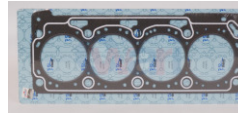

945-032103388N
JUNTA CABEZA POLO
LUPO 03-07 1.6L
GRAFI
$ 65.21
Marca: TOP ENGINE
Armadora: VW
Grupo: MOTOR