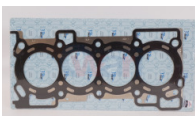

945-11044-EN200G
JUNTA CABEZA
TIIDA 07-08 16V
SENTRA 05-0
$ 77.06
Marca: TOP ENGINE
Armadora: NISSAN
Grupo: MOTOR