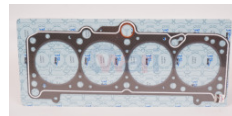

945-026103383K
JUNTA CABEZA GOLF
JETTA A2 COMBI 1.8
$ 60.76
Marca:TOP ENGINE
Armadora:VW
Grupo:MOTOR