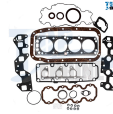

945-EGGM02
JUNTA MOTOR CHEVY
96-01
$ 265.28
Marca:TOP ENGINE
Armadora:CHEVRO
Grupo:MOTOR