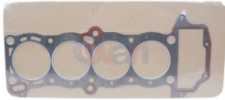

01-CA29
JUNTA CABEZA TSURU
SENTRA 16V 1.6L
95-03
$ 187.08
Marca:TF VICTOR
Armadora:NISSAN
Grupo:MOTOR