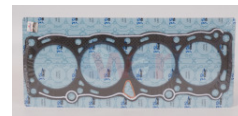

945-11044-33M10
JUNTA CABEZA TSURU
III 8 VALVULAS
$ 50.39
Marca: TOP ENGINE
Armadora: NISSAN
Grupo: MOTOR