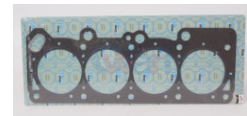

945-HGCR1406
JUNTA CABEZA SHADOW
SPIRIT DART K 82-94
$ 106.70
Marca: TOP ENGINE
Armadora: CHRYSL
Grupo: MOTOR

55355578
JUNTA CABEZA SONIC
12017 1.6 CRUZE
10-16
$ 116.81
Marca: BRUCK
Armadora: CHEVRO
Grupo: MOTOR