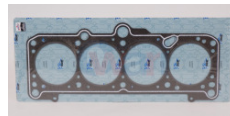

945-050103383A
JUNTA CABEZA
POINTER SEDAN PK
VAN 1.8 IC
$ 44.46
Marca:TOP ENGINE
Armadora:VW
Grupo:MOTOR