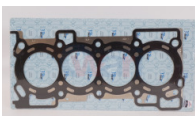

945-11044-EN200G
JUNTA CABEZA
TIIDA 07-08 16V
SENTRA 05-0
$ 59.28
Marca:TOP ENGINE
Armadora:NISSAN
Grupo:MOTOR