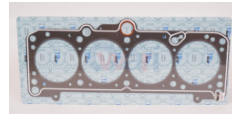

945-026103383K
JUNTA CABEZA GOLF
JETTA A2 COMBI 1.8
$ 46.74
Marca:TOP ENGINE
Armadora:VW
Grupo:MOTOR