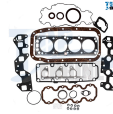

945-EGGM02
JUNTA MOTOR CHEVY
96-01
$ 204.06
Marca:TOP ENGINE
Armadora:CHEVRO
Grupo:MOTOR