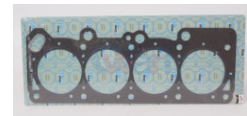

945-HGCR1406
JUNTA CABEZA SHADOW
SPIRIT DART K 82-94
$ 82.08
Marca:TOP ENGINE
Armadora:CHRYSL
Grupo:MOTOR

55355578
JUNTA CABEZA SONIC
12017 1.6 CRUZE
10-16
$ 89.85
Marca:BRUCK
Armadora:CHEVRO
Grupo:MOTOR