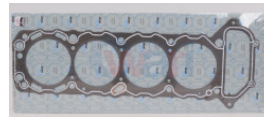

945-11044-40F00
JUNTA CABEZA NISSAN
P/UP D21 2.4
$ 44.46
Marca:TOP ENGINE
Armadora:NISSAN
Grupo:MOTOR