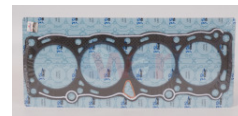

945-11044-33M10
JUNTA CABEZA TSURU
III 8 VALVULAS
$ 38.76
Marca:TOP ENGINE
Armadora:NISSAN
Grupo:MOTOR