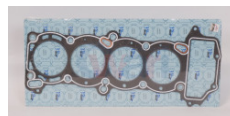

945-11044-57Y00
JUNTA CABEZA
TSURU III 16
VALVULAS
$ 45.60
Marca:TOP ENGINE
Armadora:NISSAN
Grupo:MOTOR