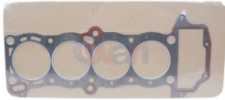

01-CA29
JUNTA CABEZA TSURU
SENTRA 16V 1.6L
95-03
$ 143.91
Marca:TF VICTOR
Armadora:NISSAN
Grupo:MOTOR