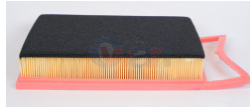

905-6826
FILTRO AIRE PALIO
ADVENTURE RAM 700
Marca: MOTORFIL
Armadora: FIAT
Grupo: AFINACION