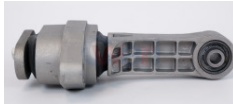

957-21840-02000
SOPORTE MOTOR ATOS
04-11 1.1L FRONTAL
Marca: NIKKO
Armadora: HYUNDA
Grupo: SUSPENSION Y
DIRECCION

957-96535402
SOPORTE MOTOR AVEO 07-
15 G3 07-09 1.6
Marca: NIKKO
Armadora: CHEVRO
Grupo: SUSPENSION Y
DIRECCION