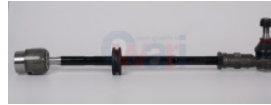

942-191419804A
VARILLA STD JETTA DER A2 87-92 PIEZA
Marca: SAFETY
Armadora: VW
Grupo: SUSPENSION Y DIRECCION