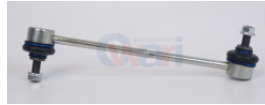

941-54618-CY00A
TORNILLO ESTAB DEL
IZQ DER SENTRA B17
13
Marca: SAFETY
Armadora: NISSAN
Grupo: SUSPENSION Y
DIRECCION

942-T112906030
TORNILLO ESTAB DEL
IZQ DER TIGGO 23-24
Marca: SAFETY
Armadora: CHIREY
Grupo: SUSPENSION Y
DIRECCION

04-548300X000-KB
TORNILLO ESTAB DEL
IZQ GRAND I10
Marca: KABUTO
Armadora: HYUNDA
Grupo: SUSPENSION Y
DIRECCION

942-1J0411315D
TORNILLO ESTAB DEL
IZQ JETTA A4 TURBO
Marca: SAFETY
Armadora: VW
Grupo: SUSPENSION Y
DIRECCION

942-5384009
TORNILLO ESTAB DEL
IZQ SONATA 15-18
Marca: SAFETY
Armadora: HYUNDA
Grupo: SUSPENSION Y
DIRECCION