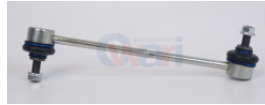

941-54618-CY00A
TORNILLO ESTAB DEL
IZQ DER SENTRA B17
13
$ 120.85
Marca: SAFETY
Armadora: NISSAN
Grupo: SUSPENSION Y
DIRECCION

942-T112906030
TORNILLO ESTAB DEL
IZQ DER TIGGO 23-24
$ 158.70
Marca: SAFETY
Armadora: CHIREY
Grupo: SUSPENSION Y
DIRECCION

04-548300X000-KB
TORNILLO ESTAB DEL
IZQ GRAND I10
$ 85.36
Marca: KABUTO
Armadora: HYUNDA
Grupo: SUSPENSION Y
DIRECCION

942-1J0411315D
TORNILLO ESTAB DEL
IZQ JETTA A4 TURBO
$ 112.11
Marca: SAFETY
Armadora: VW
Grupo: SUSPENSION Y
DIRECCION

942-5384009
TORNILLO ESTAB DEL
IZQ SONATA 15-18
$ 115.02
Marca: SAFETY
Armadora: HYUNDA
Grupo: SUSPENSION Y
DIRECCION