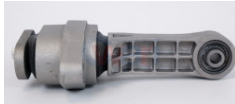

957-21840-02000
SOPORTE MOTOR ATOS
04-11 1.1L FRONTAL
$ 216.94
Marca: NIKKO
Armadora: HYUNDA
Grupo: SUSPENSION Y
DIRECCION

957-96535402
SOPORTE MOTOR AVEO 07-
15 G3 07-09 1.6
$ 347.98
Marca: NIKKO
Armadora: CHEVRO
Grupo: SUSPENSION Y
DIRECCION