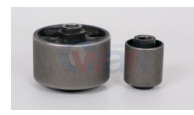

04-3752101W25-KB
 SOPORTE CARDAN NISSAN
 720
\$ 184.73
Marca: KABUTO
Armadora: NISSAN
Grupo: SUSPENSION Y
 DIRECCION

957-7709H
 SOPORTE MOT DEL DER
 RIO II 18-23 ACCENT
\$ 682.86
Marca: SAFETY
Armadora: KIA
Grupo: SUSPENSION Y
 DIRECCION