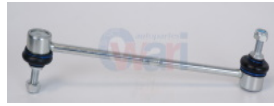

04-6Q0411315-KB
TORNILLO ESTABILIZADOR
VENTO 14-18 GOL
$ 82.81
Marca: KABUTO
Armadora: VW
Grupo: SUSPENSION Y
DIRECCION