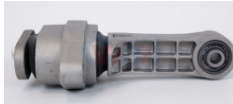

957-21840-02000
SOPORTE MOTOR ATOS
04-11 1.1L FRONTAL
$ 166.88
Marca: NIKKO
Armadora: HYUNDA
Grupo: SUSPENSION Y
DIRECCION

957-96535402
SOPORTE MOTOR AVEO 07-
15 G3 07-09 1.6
$ 267.68
Marca: NIKKO
Armadora: CHEVRO
Grupo: SUSPENSION Y
DIRECCION