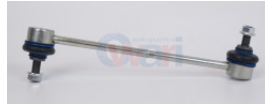

941-54618-CY00A
TORNILLO ESTAB DEL
IZQ DER SENTRA B17
13
$ 92.96
Marca: SAFETY
Armadora: NISSAN
Grupo: SUSPENSION Y
DIRECCION

942-T112906030
TORNILLO ESTAB DEL
IZQ DER TIGGO 23-24
$ 122.08
Marca: SAFETY
Armadora: CHIREY
Grupo: SUSPENSION Y
DIRECCION

04-548300X000-KB
TORNILLO ESTAB DEL
IZQ GRAND I10
$ 65.66
Marca: KABUTO
Armadora: HYUNDA
Grupo: SUSPENSION Y
DIRECCION

942-1J0411315D
TORNILLO ESTAB DEL
IZQ JETTA A4 TURBO
$ 86.24
Marca: SAFETY
Armadora: VW
Grupo: SUSPENSION Y
DIRECCION

942-5384009
TORNILLO ESTAB DEL
IZQ SONATA 15-18
$ 88.48
Marca: SAFETY
Armadora: HYUNDA
Grupo: SUSPENSION Y
DIRECCION