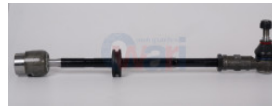

942-191419804A
VARILLA STD JETTA DER A2 87-92 PIEZA
$ 155.68
Marca: SAFETY
Armadora: VW
Grupo: SUSPENSION Y DIRECCION