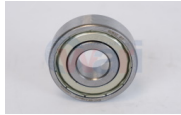

32-ARE6302ZZ
BALERO INDUSTRIAL
BOLAS UNA SOLA
HILERA
Marca: EKO
Armadora: UNIVER
Grupo: RODAMIENTO

32-ARE30204
BALERO MATIZ 03-
R-12 TRAS EXT NSB
Marca: LIBRE
Armadora: CHEVRO
Grupo: RODAMIENTO