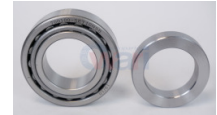

32-EGPSET10
BALERO RDA TRAS PK
D21 C/SEG URVAN
70010
Marca: NSB
Armadora: NISSAN
Grupo: RODAMIENTO