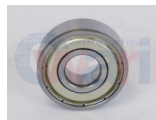

32-ARE6201ZZ
BALERO CAJA DIREC
RENAULT CARIBE
$ 11.12
Marca:EKO
Armadora:UNIVER
Grupo:RODAMIENTO