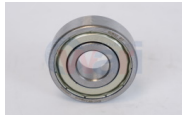

32-ARE6302ZZ
BALERO INDUSTRIAL
BOLAS UNA SOLA
HILERA
$ 16.07
Marca: EKO
Armadora: UNIVER
Grupo: RODAMIENTOS

32-ARE30204
BALERO MATIZ 03-
R-12 TRAS EXT NSB
$ 37.26
Marca: LIBRE
Armadora: CHEVRO
Grupo: RODAMIENTOS