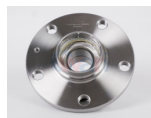

967-1T0598611B
MAZA BORA 06-10
BEETLE 12-18 C/BAL
5BIR
$ 508.14
Marca: NSB
Armadora: VW
Grupo: RODAMIENTO