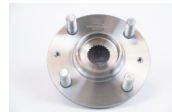

967-51750-25000
MAZA DEL ATOS 4
BIRLOS
$ 240.24
Marca: NSB
Armadora: HYUNDA
Grupo: RODAMIENTO