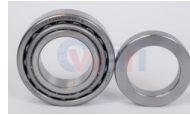

32-BSKSET10
BALERO RT NISSAN
PK D21 URVAN BSK
$ 181.29
Marca: BSK
Armadora: NISSAN
Grupo: RODAMIENTO