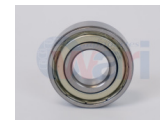

32-BSK62032RS
 BALERO ALTERNADOR
 UNIV TAPA NEOPRENO
 \$ 20.76
 Marca: BSK
 Armadora: UNIVER
 Grupo: RODAMIENTO

165-62032RS
 BALERO ALTERNADOR
 UNIV TAPA NEOPRENO
 \$ 21.09
 Marca: TMK
 Armadora: UNIVER
 Grupo: RODAMIENTO

32-EGP62032RS
 BALERO ALTERNADOR
 UNIV TAPA NEOPRENO
 \$ 17.47
 Marca: NSB
 Armadora: UNIVER
 Grupo: RODAMIENTO

32-EUR620002RS
 BALERO ALTERNADOR
 URVAN DE BOLAS
 \$ 17.46
 Marca: LIBRE
 Armadora: NISSAN
 Grupo: RODAMIENTO