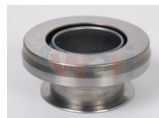

950-EUR1430SC
COLLARIN CHEV
MICRO C/AJUST
$ 216.94
Marca: MASTER CUT
Armadora: CHEVRO
Grupo: RODAMIENTO