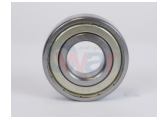

32-ARE6204ZZ
BALERO C3 INTER
VENT BOMBA AGUA
FORD
$ 18.38
Marca:NSB
Armadora:FORD
Grupo:RODAMIENTO