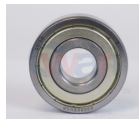

32-ARE6300ZZ
 BALERO 10X35X11
 BOLSA 1 HILERA
 \$ 11.74
 Marca: EKO
 Armadora: UNIVER
 Grupo: RODAMIENTO

32-ARE6301ZZ
 BALERO 12 X 37 X12
 BOLSA 1 HILERA
 \$ 13.48
 Marca: EKO
 Armadora: UNIVER
 Grupo: RODAMIENTO

32-ARE6303ZZ
 BALERO 14X47X17MM
 ALTERNADOR
 UNIVERSAL
 \$ 22.57
 Marca: NSB
 Armadora: UNIVER
 Grupo: RODAMIENTO

165-63032RS
 BALERO 14X47X17MM
 ALTERNADOR
 UNIVERSAL
 \$ 39.16
 Marca: TMK
 Armadora: UNIVER
 Grupo: RODAMIENTO