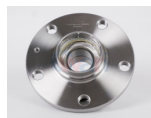

967-1T0598611B
MAZA BORA 06-10
BEETLE 12-18 C/BAL
5BIR
$ 390.88
Marca: NSB
Armadora: VW
Grupo: RODAMIENTO