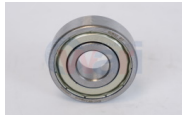

32-ARE6302ZZ
BALERO INDUSTRIAL
BOLAS UNA SOLA
HILERA
$ 12.36
Marca: EKO
Armadora: UNIVER
Grupo: RODAMIENTO

32-ARE30204
BALERO MATIZ 03-
R-12 TRAS EXT NSB
$ 28.66
Marca: LIBRE
Armadora: CHEVRO
Grupo: RODAMIENTO