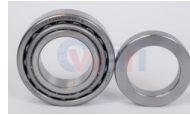

32-BSKSET10
BALERO RT NISSAN
PK D21 URVAN BSK
$ 139.45
Marca: BSK
Armadora: NISSAN
Grupo: RODAMIENTO