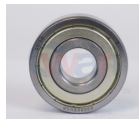

32-ARE6300ZZ
 BALERO 10X35X11
 BOLSA 1 HILERA
 \$ 9.03
 Marca: EKO
 Armadora: UNIVER
 Grupo: RODAMIENTO

32-ARE6301ZZ
 BALERO 12 X 37 X12
 BOLSA 1 HILERA
 \$ 10.37
 Marca: EKO
 Armadora: UNIVER
 Grupo: RODAMIENTO

32-ARE6303ZZ
 BALERO 14X47X17MM
 ALTERNADOR
 UNIVERSAL
 \$ 17.36
 Marca: NSB
 Armadora: UNIVER
 Grupo: RODAMIENTO

165-63032RS
 BALERO 14X47X17MM
 ALTERNADOR
 UNIVERSAL
 \$ 30.12
 Marca: TMK
 Armadora: UNIVER
 Grupo: RODAMIENTO