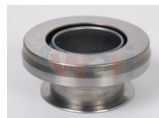

950-EUR1430SC
COLLARIN CHEV
MICRO C/AJUST
$ 166.88
Marca: MASTER CUT
Armadora: CHEVRO
Grupo: RODAMIENTO