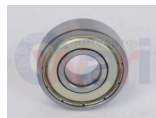

32-ARE6201ZZ
BALERO CAJA DIREC
RENAULT CARIBE
$ 8.55
Marca: EKO
Armadora: UNIVER
Grupo: RODAMIENTO