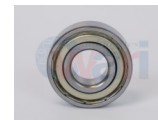

32-ARE6006ZZ
 BALERO ALTERNADOR
 TAPAS NEOPRENO
 30X55X1
 \$ 16.59
 Marca: EKO
 Armadora: UNIVER
 Grupo: RODAMIENTO

32-BBSB10-50D
 BALERO ALTERNADOR
 TSURU III C/SEG
 \$ 29.11
 Marca: LSB
 Armadora: NISSAN
 Grupo: RODAMIENTO

32-BSK62032RS
 BALERO ALTERNADOR
 UNIV TAPA NEOPRENO
 \$ 15.97
 Marca: BSK
 Armadora: UNIVER
 Grupo: RODAMIENTO

165-62032RS
 BALERO ALTERNADOR
 UNIV TAPA NEOPRENO
 \$ 16.22
 Marca: TMK
 Armadora: UNIVER
 Grupo: RODAMIENTO

32-EGP62032RS
 BALERO ALTERNADOR
 UNIV TAPA NEOPRENO
 \$ 13.44
 Marca: NSB
 Armadora: UNIVER
 Grupo: RODAMIENTO

32-EUR620002RS
 BALERO ALTERNADOR
 URVAN DE BOLAS
 \$ 13.43
 Marca: LIBRE
 Armadora: NISSAN
 Grupo: RODAMIENTO