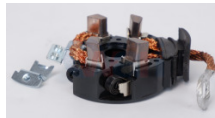

50-030123P3
PORTACARBON HIACE
CAMRY RAV4 SIENNA
Marca: DONON
Armadora: TOYOTA
Grupo: PARTES
ELECTRICAS