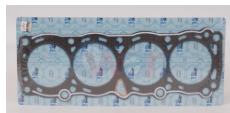

945-10101-VJ089
 JUNTA MOTOR URVAN 2.4
 00-03
Marca:TOP ENGINE
Armadora:NISSAN
Grupo:MOTOR

945-11044-00QAA
 JUNTA CABEZA
 PLATINA K4M 1.6L
Marca:TOP ENGINE
Armadora:NISSAN
Grupo:MOTOR

945-11044-10W01
 JUNTA CABEZA NISSAN
 Z24 I/S 83-89
Marca:TOP ENGINE
Armadora:NISSAN
Grupo:MOTOR