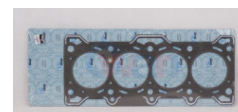

945-HGGM14E
JUNTA CABEZA MATIZ
04-08 GRAFITAD
Marca:TOP ENGINE
Armadora:DAEWOO
Grupo:MOTOR