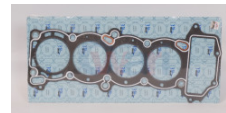

945-11044-57Y00
JUNTA CABEZA TSURU
III 16 VALVULAS
Marca:TOP ENGINE
Armadora:NISSAN
Grupo:MOTOR