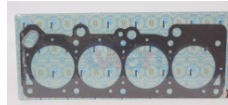

945-HGCR1406
JUNTA CABEZA SHADOW
SPIRIT DART K 82-94
Marca:TOP ENGINE
Armadora:CHRYSL
Grupo:MOTOR