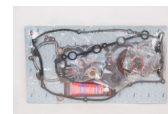

945-10101-VJ089
JUNTA MOTOR URVAN 2.4
00-03
Marca:TOP ENGINE
Armadora:NISSAN
Grupo:MOTOR