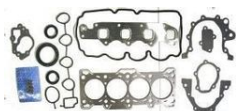

945-EGGM14
JUNTA MOTOR MATIZ
04-08 1.0 4C
Marca:TOP ENGINE
Armadora:CHEVRO
Grupo:MOTOR