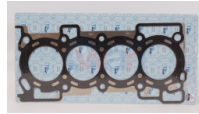

945-11044-EN200G
JUNTA CABEZA TIIDA
07-08 16V SENTRA
05-0
Marca:TOP ENGINE
Armadora:NISSAN
Grupo:MOTOR