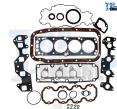

945-EGGM02
JUNTA MOTOR CHEVY
96-01
Marca:TOP ENGINE
Armadora:CHEVRO
Grupo:MOTOR