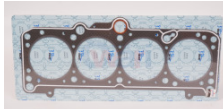

945-026103383K
JUNTA CABEZA GOLF
JETTA A2 COMBI 1.8
Marca:TOP ENGINE
Armadora:VW
Grupo:MOTOR