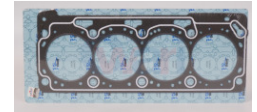

945-032103388N
JUNTA CABEZA POLO
LUPO 03-07 1.6L
GRAFI
Marca:TOP ENGINE
Armadora:VW
Grupo:MOTOR