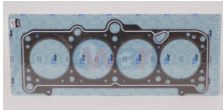

945-026198025A
 JUNTA PUNTERIAS
 CARIBE GOLF JETTA A2
 COM
 \$ 36.40
 Marca:TOP ENGINE
 Armadora:VW
 Grupo:MOTOR

945-032103388N
 JUNTA CABEZA POLO
 LUPO 03-07 1.6L
 GRAFI
 \$ 66.98
 Marca:TOP ENGINE
 Armadora:VW
 Grupo:MOTOR