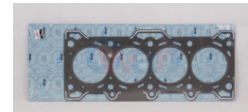

945-HGGM14E
JUNTA CABEZA MATIZ
04-08 GRAFITAD
$ 50.96
Marca: TOP ENGINE
Armadora: DAEWOO
Grupo: MOTOR