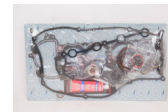

945-10101-VJ089
JUNTA MOTOR URVAN 2.4
00-03
$ 420.78
Marca:TOP ENGINE
Armadora:NISSAN
Grupo:MOTOR