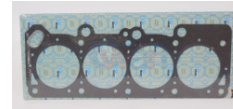

945-HGCR1406
JUNTA CABEZA SHADOW
SPIRIT DART K 82-94
$ 109.20
Marca: TOP ENGINE
Armadora: CHRYSL
Grupo: MOTOR