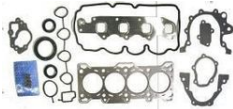

945-EGGM14
JUNTA MOTOR MATIZ
04-08 1.0 4C
$ 435.34
Marca: TOP ENGINE
Armadora: CHEVRO
Grupo: MOTOR