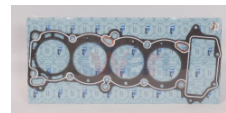

945-11044-57Y00
JUNTA CABEZA TSURU
III 16 VALVULAS
$ 80.08
Marca:TOP ENGINE
Armadora:NISSAN
Grupo:MOTOR