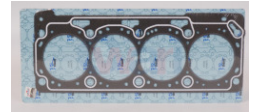

945-026198025A
 JUNTA PUNTERIAS
 CARIBE GOLF JETTA A2
 COM
 \$ 36.40
 Marca:TOP ENGINE
 Armadora:VW
 Grupo:MOTOR

945-032103388N
 JUNTA CABEZA POLO
 LUPO 03-07 1.6L
 GRAFI
 \$ 66.98
 Marca:TOP ENGINE
 Armadora:VW
 Grupo:MOTOR