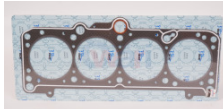

945-026103383K
JUNTA CABEZA GOLF
JETTA A2 COMBI 1.8
$ 65.52
Marca:TOP ENGINE
Armadora:VW
Grupo:MOTOR