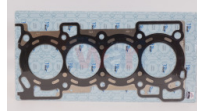

945-11044-EN200G
JUNTA CABEZA TIIDA
07-08 16V SENTRA
05-0
$ 78.62
Marca: TOP ENGINE
Armadora: NISSAN
Grupo: MOTOR