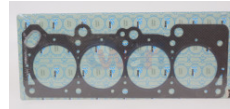

945-EGGM14
 JUNTA MOTOR MATIZ
 04-08 1.0 4C
\$ 334.88
Marca: TOP ENGINE
Armadora: CHEVRO
Grupo: MOTOR

945-EGVW01
 JUNTA MOTOR POINTER
 1.8 98-02
\$ 306.88
Marca: TOP ENGINE
Armadora: VW
Grupo: MOTOR

945-HGCR03
 JUNTA CABEZA NEON
 2.0L 94-99
\$ 61.60
Marca: TOP ENGINE
Armadora: CHRYSL
Grupo: MOTOR