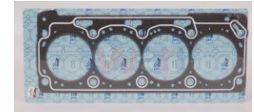

945-032103388N
JUNTA CABEZA POLO
LUPO 03-07 1.6L
GRAFI
$ 51.52
Marca:TOP ENGINE
Armadora:VW
Grupo:MOTOR