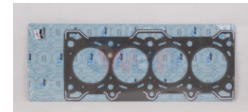

945-HGGM14E
JUNTA CABEZA MATIZ
04-08 GRAFITAD
$ 39.20
Marca: TOP ENGINE
Armadora: DAEWOO
Grupo: MOTOR