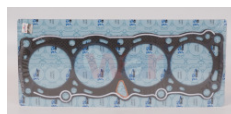

945-11044-10W01
 JUNTA CABEZA NISSAN
 Z24 I/S 83-89
 \$ 54.88
 Marca:TOP ENGINE
 Armadora:NISSAN
 Grupo:MOTOR

945-11044-33M10
 JUNTA CABEZA
 TSURU III 8
 VALVULAS
 \$ 39.20
 Marca:TOP ENGINE
 Armadora:NISSAN
 Grupo:MOTOR