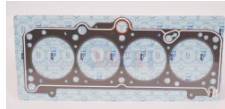

945-026103383K
JUNTA CABEZA GOLF
JETTA A2 COMBI 1.8
$ 50.40
Marca:TOP ENGINE
Armadora:VW
Grupo:MOTOR