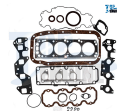

945-EGGM02
JUNTA MOTOR CHEVY
96-01
$ 263.20
Marca:TOP ENGINE
Armadora:CHEVRO
Grupo:MOTOR