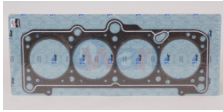

945-026198025A
 JUNTA PUNTERIAS
 CARIBE GOLF JETTA A2
 COM
 \$ 28.00
 Marca:TOP ENGINE
 Armadora:VW
 Grupo:MOTOR

945-032103388N
 JUNTA CABEZA POLO
 LUPO 03-07 1.6L
 GRAFI
 \$ 51.52
 Marca:TOP ENGINE
 Armadora:VW
 Grupo:MOTOR