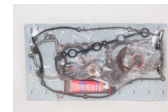

945-10101-VJ089
JUNTA MOTOR URVAN 2.4
00-03
$ 323.68
Marca:TOP ENGINE
Armadora:NISSAN
Grupo:MOTOR