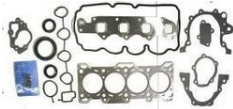

945-EGGM14
JUNTA MOTOR MATIZ
04-08 1.0 4C
$ 334.88
Marca: TOP ENGINE
Armadora: CHEVRO
Grupo: MOTOR