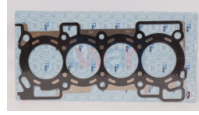

945-11044-EN200G
JUNTA CABEZA TIIDA
07-08 16V SENTRA
05-0
$ 60.48
Marca:TOP ENGINE
Armadora:NISSAN
Grupo:MOTOR