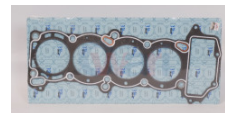

945-11044-57Y00
JUNTA CABEZA TSURU
III 16 VALVULAS
$ 61.60
Marca:TOP ENGINE
Armadora:NISSAN
Grupo:MOTOR