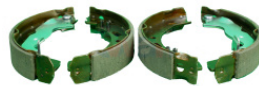

**40-ENBAF1301015**  
BALATA FRENO  
TAMBOR YAMAHA  
CRYPTON  
\$ 42.56  
Marca: MATSUMA  
Armadora: MOTO  
Grupo: CLUTCH Y FRENOS

**946-9041435**  
BALATA TAMBOR AVEO II  
18-22 1.5L  
\$ 243.04  
Marca: FP  
Armadora: CHEVRO  
Grupo: CLUTCH Y FRENOS