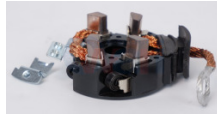

50-030123P3
PORTACARBON HIACE
CAMRY RAV4 SIENNA
Marca: DONON
Armadora: TOYOTA
Grupo: PARTES
ELECTRICAS