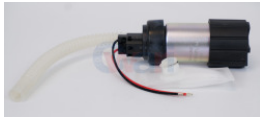

925-EU42607
BOMBA GAS ELECT AVEO
18-20
Marca: ECONOFLOW
Armadora: CHEVRO
Grupo: PARTES
ELECTRICAS

958-96476115
BOMBA GAS ELECT
AVEO I 08-18 1.6L
Marca: VOLTMAX
Armadora: CHEVRO
Grupo: PARTES
ELECTRICAS

958-6111
BOMBA GAS ELECT
BEAT 18-19 SPARK
11-17
Marca: VOLTMAX
Armadora: CHEVRO
Grupo: PARTES
ELECTRICAS