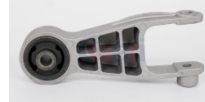

957-93302287
SOPORTE MOTOR TRAS
CORSA 7075 TORNADO ME
$ 224.22
Marca: NIKKO
Armadora: CHEVRO
Grupo: SUSPENSION Y
DIRECCION