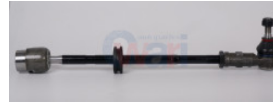

942-191419804A
VARILLA STD JETTA DER A2
87-92 PIEZA
$ 202.38
Marca: SAFETY
Armadora: VW
Grupo: SUSPENSION Y
DIRECCION