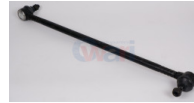

942-211415802E
VARILLA DIR COMBI STD
FIJA DER PIEZA
$ 260.62
Marca: SAFETY
Armadora: VW
Grupo: SUSPENSION Y DIRECCION