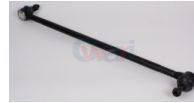

942-211415802E
VARILLA DIR COMBI STD
FIJA DER PIEZA
$ 200.48
Marca: SAFETY
Armadora: VW
Grupo: SUSPENSION Y DIRECCION