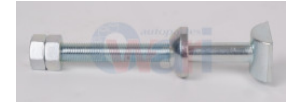

758-D5421652G00
TORNILLO ELEVADOR BRAZO D21 NP300
$ 203.80
Marca: SYD
Armadora: UNIVER
Grupo: SUSPENSION Y DIRECCION