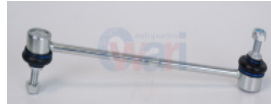

04-6Q0411315-KB
TORNILLO ESTABILIZADOR
VENTO 14-18 GOL
$ 63.70
Marca: KABUTO
Armadora: VW
Grupo: SUSPENSION Y
DIRECCION