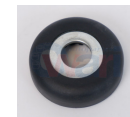

32-EGP1J0412249
BALERO BASE AMORT
DEL AVEO JETTA A3
A4
Marca:NSB
Armadora:CHEVRO
Grupo:RODAMIENTO