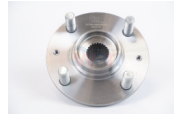

967-51750-25000
MAZA DEL ATOS 4
BIRLOS
Marca: NSB
Armadora: HYUNDA
Grupo: RODAMIENTO