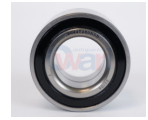

32-EGP559529
BALERO DOBLE DEL
CHEVY SWING
Marca: NSB
Armadora: CHEVRO
Grupo: RODAMIENTO