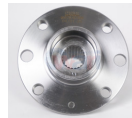

967-WHGM90576767
MAZA DEL CORSA
MERIVA TORNADO 03-
SINBIR
Marca: NSB
Armadora: CHEVRO
Grupo: RODAMIENTO