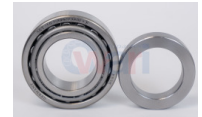

32-BSKSET10
BALERO RT NISSAN
PK D21 URVAN BSK
Marca:BSK
Armadora:NISSAN
Grupo:RODAMIENTO