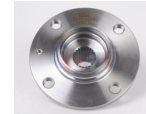

967-171407615
MAZA DEL CARIBE
ATLANTIC 77-87 EGP
Marca: NSB
Armadora: VW
Grupo: RODAMIENTO