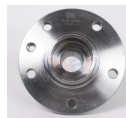

967-7H0401611H
MAZA DEL EUROVAN
2007 DIESEL
Marca: NSB
Armadora: VW
Grupo: RODAMIENTO