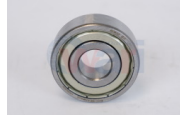

32-ARE6302ZZ
BALERO INDUSTRIAL
BOLAS UNA SOLA
HILERA
Marca: EKO
Armadora: UNIVER
Grupo: RODAMIENTO

32-ARE30204
BALERO MATIZ 03-
R-12 TRAS EXT NSB
Marca: LIBRE
Armadora: CHEVRO
Grupo: RODAMIENTO