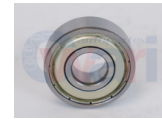

32-ARE6201ZZ
BALERO CAJA DIREC
RENAULT CARIBE
Marca: EKO
Armadora: UNIVER
Grupo: RODAMIENTO