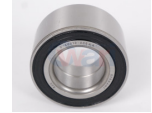

32-BSK4021000QAA
BALERO DOBLE RD
PLATINA CLIO SET
BSK
Marca: BSK
Armadora: NISSAN
Grupo: RODAMIENTO