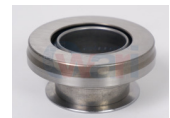

950-EUR1430SC
COLLARIN CHEV
MICRO C/AJUST
Marca:MASTER CUT
Armadora:CHEVRO
Grupo:RODAMIENTO