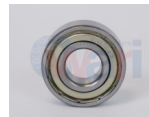

32-ARE6205ZZ
BALERO ALTERNADOR
R.T DINA T-
94435000+
Marca:EUR
Armadora:UNIVER
Grupo:RODAMIENTO

32-BSK62052RS
BALERO ALTERNADOR
RT DINA T-
94435000+BSK
Marca:BSK
Armadora:PESADO
Grupo:RODAMIENTO

32-BSK63032RS
BALERO ALTERNADOR
TAPA NEOPRENO BSK
Marca:BSK
Armadora:UNIVER
Grupo:RODAMIENTO

32-ARE6006ZZ
BALERO ALTERNADOR
TAPAS NEOPRENO
30X55X1
Marca:EKO
Armadora:UNIVER
Grupo:RODAMIENTO

32-BBSB10-50D
BALERO ALTERNADOR
TSURU III C/SEG
Marca:LSB
Armadora:NISSAN
Grupo:RODAMIENTO

32-BSK62032RS
BALERO ALTERNADOR
UNIV TAPA NEOPRENO
Marca:BSK
Armadora:UNIVER
Grupo:RODAMIENTO

32-EGP62032RS
BALERO ALTERNADOR
UNIV TAPA NEOPRENO
Marca:NSB
Armadora:UNIVER
Grupo:RODAMIENTO

32-EUR620002RS
BALERO ALTERNADOR
URVAN DE BOLAS
Marca:LIBRE
Armadora:NISSAN
Grupo:RODAMIENTO

32-ARE6203ZZ
BALERO ALTERNADOR
VALIANT,CTA 65-69
Marca:EKO
Armadora:UNIVER
Grupo:RODAMIENTO