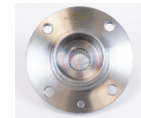

967-ZBA407615
MAZA DEL GOL 09-18
POINTER 98-09 4B
S/AB
Marca: NSB
Armadora: VW
Grupo: RODAMIENTO