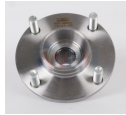

967-40202-F46NK
MAZA DEL SENTRA
B15 01-06 NIKKO
$ 216.94
Marca: NSB
Armadora: NISSAN
Grupo: RODAMIENTO