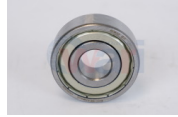

32-ARE6302ZZ
BALERO INDUSTRIAL
BOLAS UNA SOLA
HILERA
$ 16.07
Marca: EKO
Armadora: UNIVER
Grupo: RODAMIENTO

32-ARE30204
BALERO MATIZ 03-
R-12 TRAS EXT NSB
$ 37.26
Marca: LIBRE
Armadora: CHEVRO
Grupo: RODAMIENTO