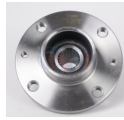

967-40202-00QAA
MAZA DEL PLATINA 02
APRIO
$ 225.68
Marca: NSB
Armadora: NISSAN
Grupo: RODAMIENTO