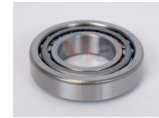

32-EGP30208
BALERO RDA CONICO
TRASERA URVAN
DIFERENC
$ 59.70
Marca: NSB
Armadora: NISSAN
Grupo: RODAMIENTO