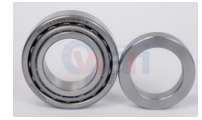

32-BSKSET10
BALERO RT NISSAN
PK D21 URVAN BSK
$ 181.29
Marca: BSK
Armadora: NISSAN
Grupo: RODAMIENTO