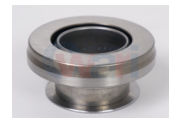

950-EUR1430SC
COLLARIN CHEV
MICRO C/AJUST
$ 216.94
Marca: MASTER CUT
Armadora: CHEVRO
Grupo: RODAMIENTO