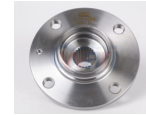

967-171407615
MAZA DEL CARIBE
ATLANTIC 77-87 EGP
$ 202.38
Marca: NSB
Armadora: VW
Grupo: RODAMIENTO