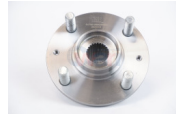

967-51750-25000
MAZA DEL ATOS 4
BIRLOS
$ 240.24
Marca: NSB
Armadora: HYUNDA
Grupo: RODAMIENTO