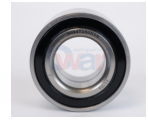

32-EGP559529
BALERO DOBLE DEL
CHEVY SWING
$ 123.76
Marca: NSB
Armadora: CHEVRO
Grupo: RODAMIENTO