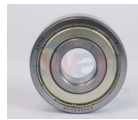

32-ARE6300ZZ
 BALERO 10X35X11
 BOLSA 1 HILERA
 \$ 11.74
 Marca: EKO
 Armadora: UNIVER
 Grupo: RODAMIENTO

32-ARE6301ZZ
 BALERO 12 X 37 X12
 BOLSA 1 HILERA
 \$ 13.48
 Marca: EKO
 Armadora: UNIVER
 Grupo: RODAMIENTO

32-ARE6303ZZ
 BALERO 14X47X17MM
 ALTERNADOR
 UNIVERSAL
 \$ 22.57
 Marca: NSB
 Armadora: UNIVER
 Grupo: RODAMIENTO

32-ARE6292RS
 BALERO 9X26X8 10pz
 \$ 70.80
 Marca: EKO
 Armadora: UNIVER
 Grupo: RODAMIENTO