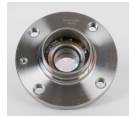

967-6K9501477S
MAZA TRAS SAVEIRO
10-16 DERBY 03-09
S/AB
$ 420.78
Marca: NSB
Armadora: VW
Grupo: RODAMIENTO