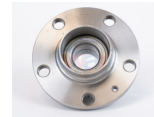

967-1J0501611A
MAZA TRAS JETTA A4
99-15 BEETLE 98-11
$ 347.98
Marca: NSB
Armadora: VW
Grupo: RODAMIENTO