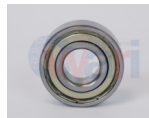

32-ARE6203ZZ
BALERO ALTERNADOR
VALIANT,CTA 65-69
$ 10.12
Marca:EKO
Armadora:UNIVER
Grupo:RODAMIENTO