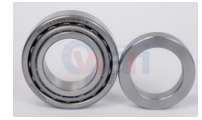

32-BSKSET10
BALERO RT NISSAN
PK D21 URVAN BSK
$ 139.45
Marca: BSK
Armadora: NISSAN
Grupo: RODAMIENTO