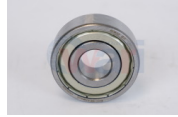

32-ARE6302ZZ
BALERO INDUSTRIAL
BOLAS UNA SOLA
HILERA
$ 12.36
Marca: EKO
Armadora: UNIVER
Grupo: RODAMIENTO

32-ARE30204
BALERO MATIZ 03-
R-12 TRAS EXT NSB
$ 28.66
Marca: LIBRE
Armadora: CHEVRO
Grupo: RODAMIENTO