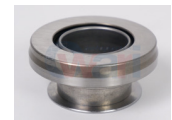

950-EUR1430SC
COLLARIN CHEV
MICRO C/AJUST
$ 166.88
Marca: MASTER CUT
Armadora: CHEVRO
Grupo: RODAMIENTO