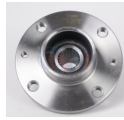

967-40202-00QAA
MAZA DEL PLATINA 02
APRIO
$ 173.60
Marca: NSB
Armadora: NISSAN
Grupo: RODAMIENTO