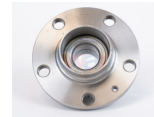

967-1J0501611A
MAZA TRAS JETTA A4
99-15 BEETLE 98-11
$ 267.68
Marca: NSB
Armadora: VW
Grupo: RODAMIENTO