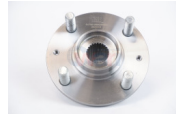

967-51750-25000
MAZA DEL ATOS 4
BIRLOS
$ 184.80
Marca: NSB
Armadora: HYUNDA
Grupo: RODAMIENTO