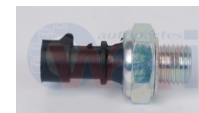

40-90336039B
BULBO ACEITE AVEO
08-17 CHEVY TORNADO
04
Marca: NIKKO
Armadora: CHEVRO
Grupo: MOTOR