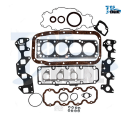

945-EGGM02
JUNTA MOTOR CHEVY
96-01
Marca:TOP ENGINE
Armadora:CHEVRO
Grupo:MOTOR