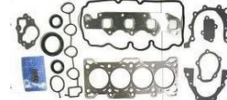

945-EGGM14
JUNTA MOTOR MATIZ
04-08 1.0 4C
Marca:TOP ENGINE
Armadora:CHEVRO
Grupo:MOTOR