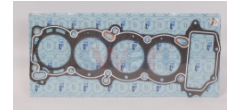

945-11044-57Y00
JUNTA CABEZA TSURU
III 16 VALVULAS
$ 80.08
Marca:TOP ENGINE
Armadora:NISSAN
Grupo:MOTOR