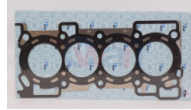

945-11044-EN200G
JUNTA CABEZA TIIDA
07-08 16V SENTRA
05-0
$ 78.62
Marca:TOP ENGINE
Armadora:NISSAN
Grupo:MOTOR