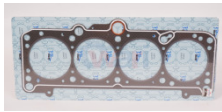

945-026103383K
JUNTA CABEZA GOLF
JETTA A2 COMBI 1.8
$ 65.52
Marca:TOP ENGINE
Armadora:VW
Grupo:MOTOR

40-ENEMP6505207
JUNTA CABEZA GY6-125
CS125/DS125 5PZ
$ 57.66
Marca:MATSUMA
Armadora:MOTO
Grupo:MOTOR