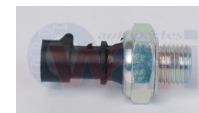

40-90336039B
BULBO ACEITE AVEO
08-17 CHEVY TORNADO
04
$ 33.49
Marca:NIKKO
Armadora:CHEVRO
Grupo:MOTOR