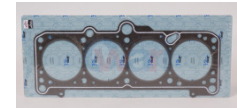

945-050103383A
JUNTA CABEZA
POINTER SEDAN PK
VAN 1.8 IC
$ 71.34
Marca:TOP ENGINE
Armadora:VW
Grupo:MOTOR