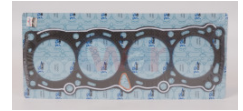

945-11044-33M10
JUNTA CABEZA TSURU
III 8 VALVULAS
$ 50.96
Marca:TOP ENGINE
Armadora:NISSAN
Grupo:MOTOR