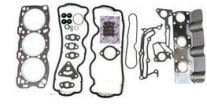

945-MD997494
JUNTA MOTOR
VOYAGER V6 3.0L
$ 672.49
Marca:TOP ENGINE
Armadora:CHRYSL
Grupo:MOTOR