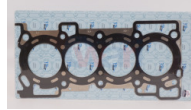

945-11044-EN200G
JUNTA CABEZA TIIDA
07-08 16V SENTRA
05-0
$ 60.48
Marca:TOP ENGINE
Armadora:NISSAN
Grupo:MOTOR