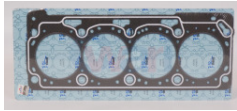

945-032103388N
JUNTA CABEZA POLO LUPO
03-07 1.6L GRAFI
$ 51.52
Marca:TOP ENGINE
Armadora:VW
Grupo:MOTOR