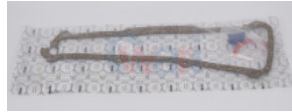

945-026198025A
JUNTA PUNTERIAS
CARIBE GOLF JETTA A2
COM
$ 28.00
Marca: TOP ENGINE
Armadora: VW
Grupo: MOTOR