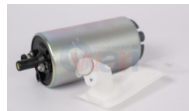

925-EU42605
BOMBA GAS ELECT
SPARK 11-17 1.2 4C
DOHC
$ 486.64
Marca: ECONOFLOW
Armadora: CHEVRO
Grupo: MOTOR

925-EU42280
BOMBA GAS ELECT
TSURU ALTIMA 2.4G
RPTO
$ 352.57
Marca: ECONOFLOW
Armadora: NISSAN
Grupo: MOTOR