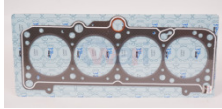

945-026103383K
JUNTA CABEZA GOLF
JETTA A2 COMBI 1.8
$ 50.40
Marca:TOP ENGINE
Armadora:VW
Grupo:MOTOR

40-ENEMP6505207
JUNTA CABEZA GY6-125
CS125/DS125 5PZ
$ 44.35
Marca:MATSUMA
Armadora:MOTO
Grupo:MOTOR