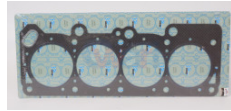

945-HGCR1406
JUNTA CABEZA SHADOW
SPIRIT DART K 82-94
$ 84.00
Marca:TOP ENGINE
Armadora:CHRYSL
Grupo:MOTOR