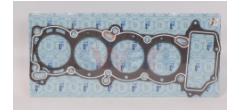

945-11044-57Y00
JUNTA CABEZA TSURU
III 16 VALVULAS
$ 61.60
Marca:TOP ENGINE
Armadora:NISSAN
Grupo:MOTOR