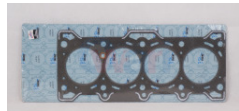

945-HGGM14E
JUNTA CABEZA MATIZ
04-08 GRAFITAD
$ 39.20
Marca:TOP ENGINE
Armadora:DAEWOO
Grupo:MOTOR

10-96963220K
JUNTA CABEZA MOT AVEO
08-17 PONTIAC 05-0
$ 234.75
Marca:KOREASTAR
Armadora:CHEVRO
Grupo:MOTOR

10-25184663K
JUNTA CABEZA MOT
SPARK 11-17 BEAT
18-22
$ 106.43
Marca:KOREASTAR
Armadora:CHEVRO
Grupo:MOTOR

10-96325170K
JUNTA CABEZA MOTOR
MATIZ G1 G2 04-17
18-22
$ 98.39
Marca:KOREASTAR
Armadora:CHEVRO
Grupo:MOTOR