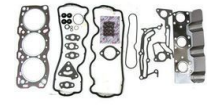

945-MD997494
JUNTA MOTOR
VOYAGER V6 3.0L
$ 517.30
Marca:TOP ENGINE
Armadora:CHRYSL
Grupo:MOTOR