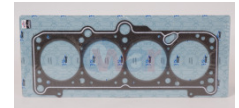

945-050103383A
JUNTA CABEZA
POINTER SEDAN PK
VAN 1.8 IC
$ 54.88
Marca:TOP ENGINE
Armadora:VW
Grupo:MOTOR