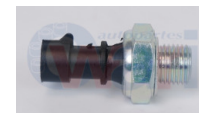

40-90336039B
BULBO ACEITE AVEO
08-17 CHEVY TORNADO
04
$ 25.76
Marca:NIKKO
Armadora:CHEVRO
Grupo:MOTOR