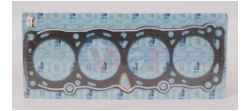

945-11044-33M10
JUNTA CABEZA TSURU
III 8 VALVULAS
$ 39.20
Marca:TOP ENGINE
Armadora:NISSAN
Grupo:MOTOR